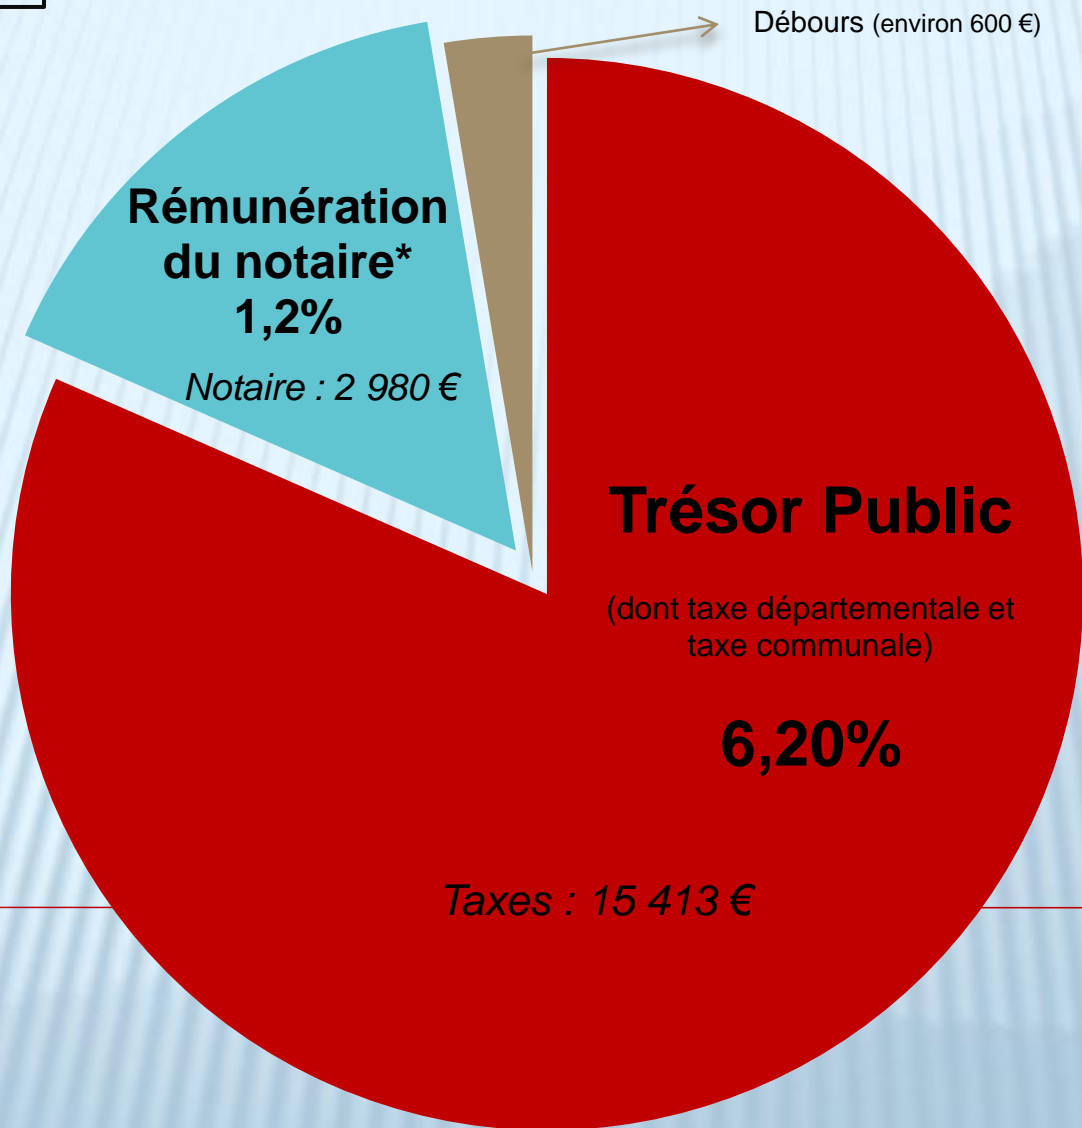

Office Notarial  
Notaires Associés  
13, rue Edouard Branly  
91120 PALAISEAU  
Tél. : 01.69.31.90.00  
officenotarial.91001@notaires.fr

# Répartition des frais d'acte

## Coût total : 19 000 € (soit 7,60%)

\* Définie par un barème établi par l'Etat

**Pour une vente à 250 000 € en Essonne**